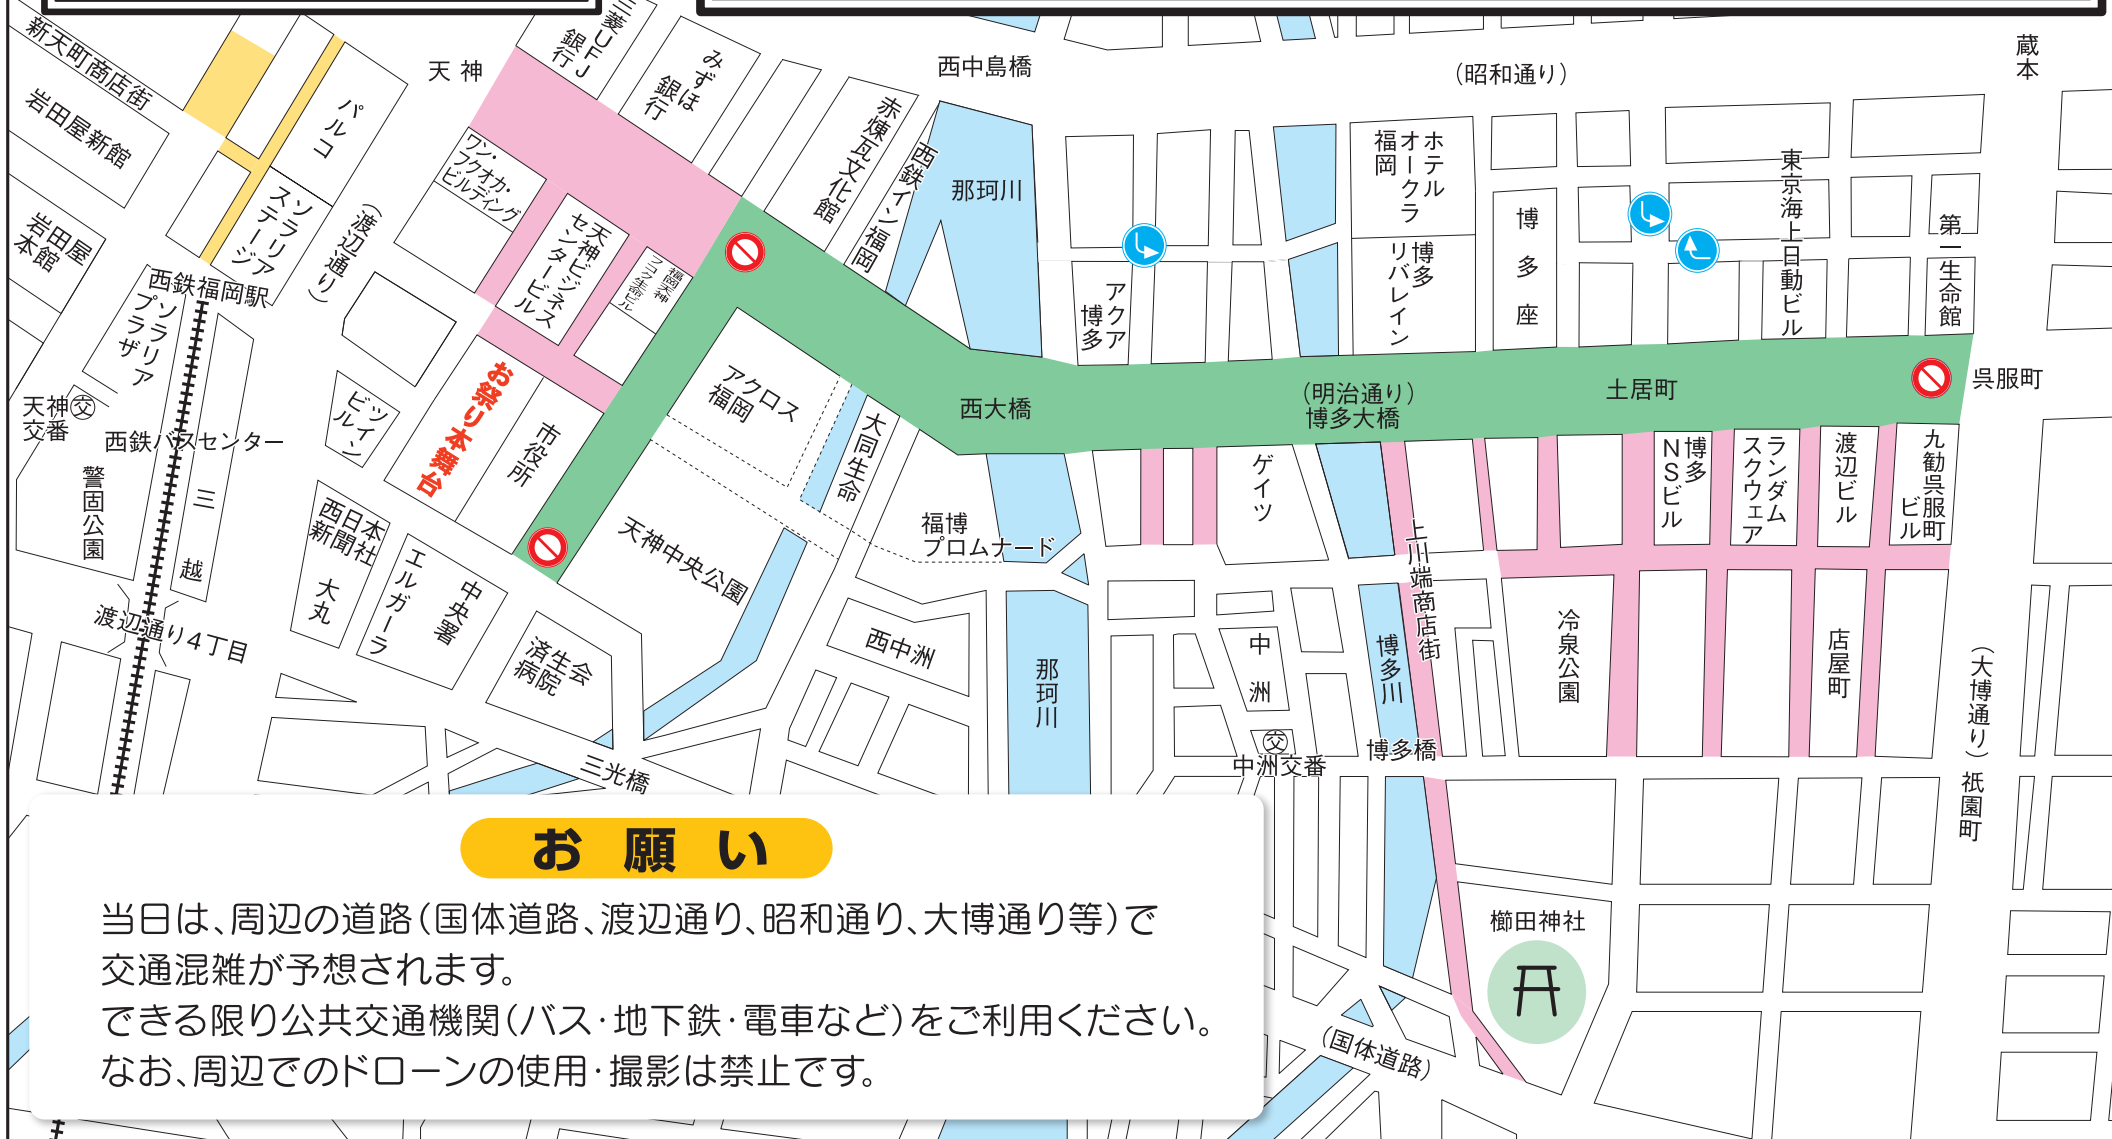

# 新天町どんたく演舞台 交通規制図

規制時間 2026年 5月3・4日 10:00~22:00

の部分は歩行者用道路のため、車両(自転車を含む)の通行はできません。

# どんたく広場交通規制図 (パレード会場)

明治通り 規制時間 2026年 5月3日12:30~19:00 4日13:30~19:00

の部分は歩行者用道路のため、  
車両(自転車を含む)の通行はできません。  
の部分はパレードのため、車両の通行は  
できません。

# 第65回 博多どんたく 港まつり 交通規制のお知らせ

福岡市民の祭り博多どんたく港まつりを安心して楽しんでいただくため、市道(明治通り・はかた駅前通り)の交通規制を行います。

交通規制中は、地図上の  の部分はパレードのため車両(自転車を含む)の通行はできません。ドライバーの皆さん、ご協力をお願いします。

◆とき ● 5月3日(祝日) 9:15~11:45  
5月4日(祝日) 9:15~12:30

## お願い

当日は、周辺の道路(国体道路、渡辺通り、昭利通り、大博通り等)で交通混雑が予想されます。  
ご用の方は、できる限り公共交通機関(バス・地下鉄・電車など)をご利用ください。