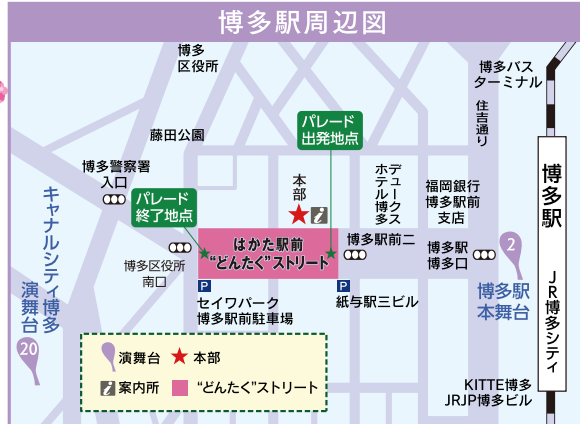

## はかた駅前 “どんたく” ストリート

所 はかた駅前通り

「路上ステージ」となったはかた駅前通りにて、  
どんたく隊がさまざまなパフォーマンスを展開。  
博多駅周辺のにぎわいや、都心の回遊性を高めます。  
※プログラムは変更となる場合がございます。

#### 5月4日(土) 10:00 開会 オープニング

出演 BATON TEAM INFINITY

ダンス、マーチング、よさこい など

#### 12:10 エンディング

出演 精華女子高等学校吹奏楽部

### 博多駅周辺図

KFC 株式会社極東フーズコーポレーション

- 博多ステーションショップ (アミュエスト 1F)
- イオンスタイル笹丘ショップ (イオンスタイル笹丘店B1F)
- イオンマリナタウンショップ (イオンマリナタウン店2F)
- えきまち香椎ショップ (JR香椎駅構内 1F)
- えきまち姪浜ショップ (姪浜駅構内 1F)
- ライフガーデン新宮中央ショップ (JR新宮中央駅前)
- イオンモール福津ショップ (イオンモール福津 3F)
- トリアスモールショップ (トリアスモール 1F)
- イオン唐津ショップ (イオン唐津店 1F)